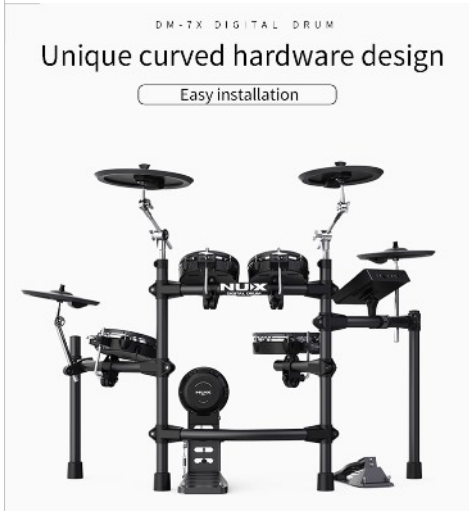

特色：

1. 12吋小鼓、10吋大鼓和三個10吋TOM鼓的REMO全網面鼓皮
2. 小鼓和HI-HAT皆採用獨立支架
3. 小鼓和14吋RIDE採三觸發技術
4. 搭載NUX雙鍵大鼓踏板
5. 直觀介面主機配置可即時操控音量的GROUP FADER。現場演奏和錄音都很便利
6. 內建30組預設鼓組。銀色飛輪可快速切換曲風音色
7. 有USB和USB DISK的接孔，可連接電腦錄音和播放隨身碟
8. 內建藍芽功能
9. 有2個TRIGGER接孔可擴充

品名：

NUX DM-8

定價: 61600

建議售價: 49900

備註：

DM-7X是一款專業級電子鼓，配置REMO全網面鼓皮，採用10英寸NDP-10小鼓和8英寸NDP-8TOM鼓 搭載最新雙觸發技術，讓鼓面和鼓邊 達到更精準的感應，打擊面積更大， 敲擊音色與手感反饋更接近原聲鼓。DM-7X更與國際知名鼓皮品牌REMO 合作，採用REMO網面鼓皮。擁有30組自主採樣的預設鼓組和5種 類型教練功能。簡單直觀的主機介面，可定制的音色庫等多種全新的體驗以確保您獲得最逼真的鼓聲。DM-7X配備有高靈敏度觸發器和鈸片，您可以為觸發器設置更合適演奏 習慣的靈敏度參數，以確保在演奏上 得到更真實的打擊反饋。練習功能為您提供了快速錄音及教練 功能，也可以添加多種效果在您的 DM-7X鼓組上。帶有藍牙，支持USB MIDI。